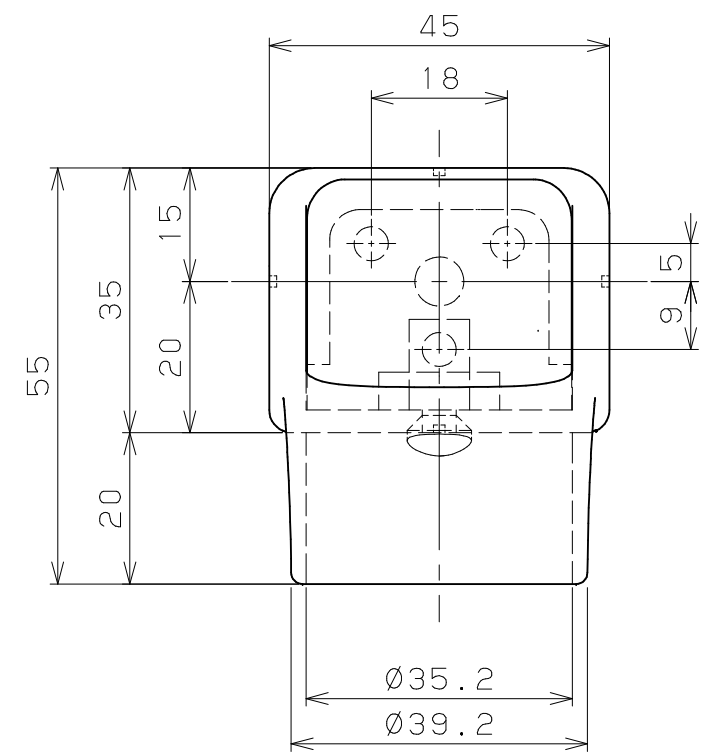

| 片番 | 訂正内容 | 日付 | 備考 | 押印 | 検印 | 承認 |
|----|------|----|----|----|----|----|
| △ | | | | | | |
| △ | | | | | | |

| 品名 | 商品コード | 品番 | 木カバー色調 | ブラケット色調 |
|-----------------|---------|----------|--------|---------|
| BAUHAUS 35 | 0403431 | BDH-01D0 | Dオーク | チタン |
| エンドブラケット ハイブリッド | 0403432 | BDH-01L0 | Lオーク | シルバー |

| 5 | カバー固定ボルト | 1 | SWCH18 | 頭部本体と同色塗装 | 六角穴付き皿ボルト4×10 |
|----|---------------|----|---------|-----------|-------------------|
| 4 | 手すり棒固定ねじ | 2 | SWCH18 | ユニクロメッキ | ⊕なベタッピンねじ1種溝付4×20 |
| 3 | 取付けねじ | 3 | SWCH18 | ユニクロメッキ | ⊕なベタッピンねじ1種溝付4×40 |
| 2 | 木カバー | 1 | アッシュ無垢材 | ポリウレタン塗装 | |
| 1 | 35エンドブラケット 本体 | 1 | ZDC2 | アクリル焼付塗装 | |
| 品番 | 名称 | 数量 | 材質 | 表面処理 | 備考 |

| | | | | | | | | | | | | | | |
|--------|---|--------------------|---|---|---|---|---|---|---------|---|---|---|---|---|
| 記 事 | 名 | BAUHAUS 35エンドブラケット | 製 | 図 | 月 | 日 | 承 | 認 | 検 | 図 | 設 | 計 | 製 | 図 |
| | 称 | ハイブリッド | | | | | | | | | | | | |
| | 図 | | | | | | 尺 | 度 | 1 / 1 / | | | | | |
| | 番 | | | | | | | | | | | | | |