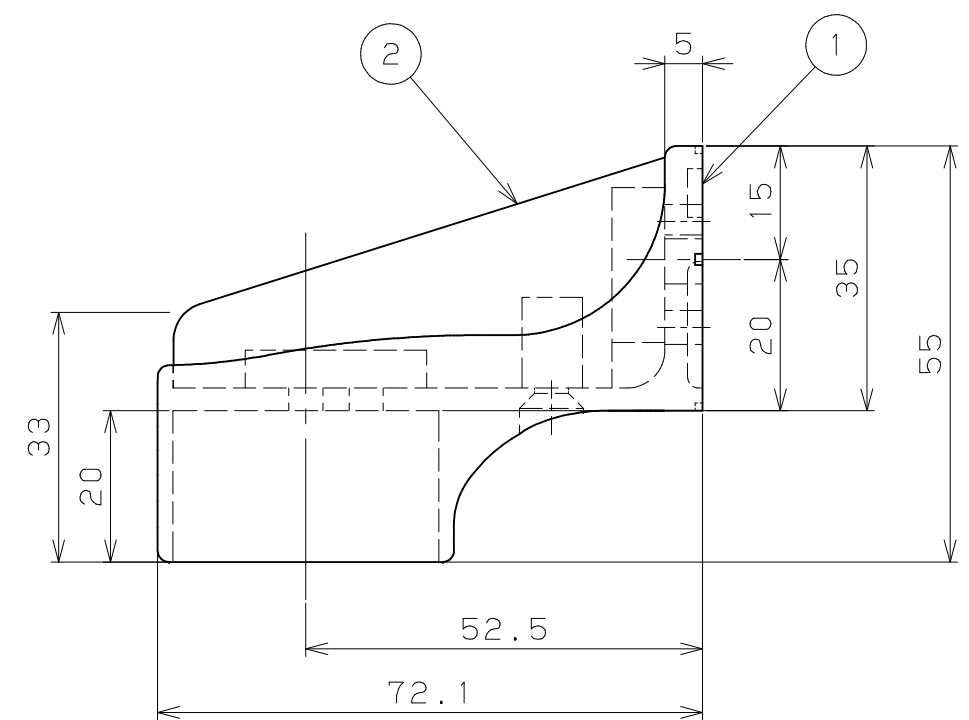

| 片番 | 訂正内容 | 日付 | 備考 | 押印 | 検印 | 承認 |
|----|------|----|----|----|----|----|
| △ | | | | | | |
| △ | | | | | | |

| 品名 | 商品コード | 品番 | 木カバー色調 | ブラケット色調 |
|-----------------|---------|----------|--------|---------|
| BAUHAUS 35 | 0403431 | BDH-01D0 | Dオーク | チタン |
| エンドブラケット ハイブリッド | 0403432 | BDH-01L0 | Lオーク | シルバー |

| 5 | カバー固定ボルト | 1 | SWCH18 | 頭部本体と同色塗装 | 六角穴付き皿ボルト4×10 |
|----|---------------|----|---------|-----------|-------------------|
| 4 | 手すり棒固定ねじ | 2 | SWCH18 | ユニクロメッキ | ⊕なベタッピンねじ1種溝付4×20 |
| 3 | 取付けねじ | 3 | SWCH18 | ユニクロメッキ | ⊕なベタッピンねじ1種溝付4×40 |
| 2 | 木カバー | 1 | アッシュ無垢材 | ポリウレタン塗装 | |
| 1 | 35エンドブラケット 本体 | 1 | ZDC2 | アクリル焼付塗装 | |
| 品番 | 名称 | 数量 | 材質 | 表面処理 | 備考 |

| | | | | | | | | | | | | | | |
|--------|---|--------------------|---|---|---|---|---|---|---------|---|---|---|---|---|
| 記 事 | 名 | BAUHAUS 35エンドブラケット | 製 | 図 | 月 | 日 | 承 | 認 | 検 | 図 | 設 | 計 | 製 | 図 |
| | 称 | ハイブリッド | | | | | | | | | | | | |
| | 図 | | | | | | 尺 | 度 | 1 / 1 / | | | | | |
| | 番 | | | | | | | | | | | | | |