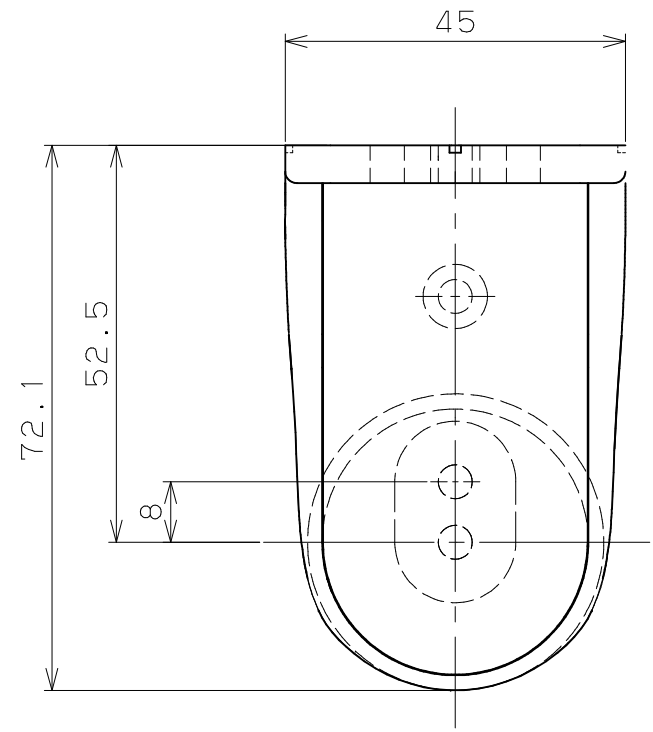

| 片番 | 訂正内容 | 日付 | 備考 | 押印 | 検印 | 承認 |
|----|------|----|----|----|----|----|
| △ | | | | | | |
| △ | | | | | | |

| 品名 | 商品コード | 品番 | 木カバー色調 | ブラケット色調 |
|-----------------|---------|----------|--------|---------|
| BAUHAUS 35 | 0403431 | BDH-01D0 | Dオーク | チタン |
| エンドブラケット ハイブリッド | 0403432 | BDH-01L0 | Lオーク | シルバー |

| 5 | カバー固定ボルト | 1 | SWCH18 | 頭部本体と同色塗装 | 六角穴付き皿ボルト4×10 |
|----|---------------|----|---------|-----------|-------------------|
| 4 | 手すり棒固定ねじ | 2 | SWCH18 | ユニクロメッキ | ⊕なベタッピンねじ1種溝付4×20 |
| 3 | 取付けねじ | 3 | SWCH18 | ユニクロメッキ | ⊕なベタッピンねじ1種溝付4×40 |
| 2 | 木カバー | 1 | アッシュ無垢材 | ポリウレタン塗装 | |
| 1 | 35エンドブラケット 本体 | 1 | ZDC2 | アクリル焼付塗装 | |
| 品番 | 名称 | 数量 | 材質 | 表面処理 | 備考 |

| | | | | | | | | | | | | | | |
|--------|---|--------------------|---|---|---|---|---|---|---------|---|---|---|---|---|
| 記 事 | 名 | BAUHAUS 35エンドブラケット | 製 | 図 | 月 | 日 | 承 | 認 | 検 | 図 | 設 | 計 | 製 | 図 |
| | 称 | ハイブリッド | | | | | | | | | | | | |
| | 図 | | | | | | 尺 | 度 | 1 / 1 / | | | | | |
| | 番 | | | | | | | | | | | | | |